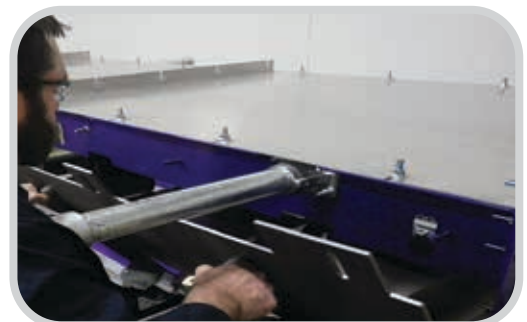

Geschlossenes Seitenabdichtungssystem

Einfache Wartung und effektive Abdichtung zur Kontrolle von Holzstaub

Die geschlossenen Seitenabdichtungssysteme von Flexco sind auf dem gesamten Holzplatz sehr effektiv bei der Staubabscheidung in Bereichen, in denen das Material bewegt wird. Innere Staubschutzgardinen steuern den Luftstrom durch das System und sorgen für eine geringe Staubbelastung und helfen das in der Luft befindliche Material abzusetzen. Standard-Abdichtungsvorrichtungen mit verstellbarer Montageanordnung ermöglichen eine universelle Montage und einfache Installation, sodass diese Systeme ohne aufwändige Mess- und Technikerarbeiten an Förderanlagen montiert werden können.

Merkmale und Vorteile:

- **Einfache Montage.** Unsere Seitenabdichtungspfiler können an jeder beliebigen Stelle entlang Ihrer Strebe platziert werden. Durch die einfachen Steckverbinder ist die Montage der Standard-Flexco-Seitenabdichtungslösungen schnell und einfach.
- **Versiegelungsoptionen.** Dichten Sie Ihr Förderband mit einer der beiden Flexco-Versiegelungsoptionen ab: vertikal oder tangential.
- **Hintere Klappendichtung.** Bietet einen einfachen Zugang zum Reinigen, Prüfen und Reparieren.
- **Staubschutzgardinen.** Sie steuern den Luftstrom durch das System und sorgen für eine geringe Staubbelastung.
- **Einfache Wartung.** Die Einsätze können von außen ausgetauscht und angepasst werden.
- **Anpassbar.** Sollte das Standardangebot nicht zu Ihrer Anwendung passen, kann es speziell auf die jeweiligen Anforderungen abgestimmt werden.