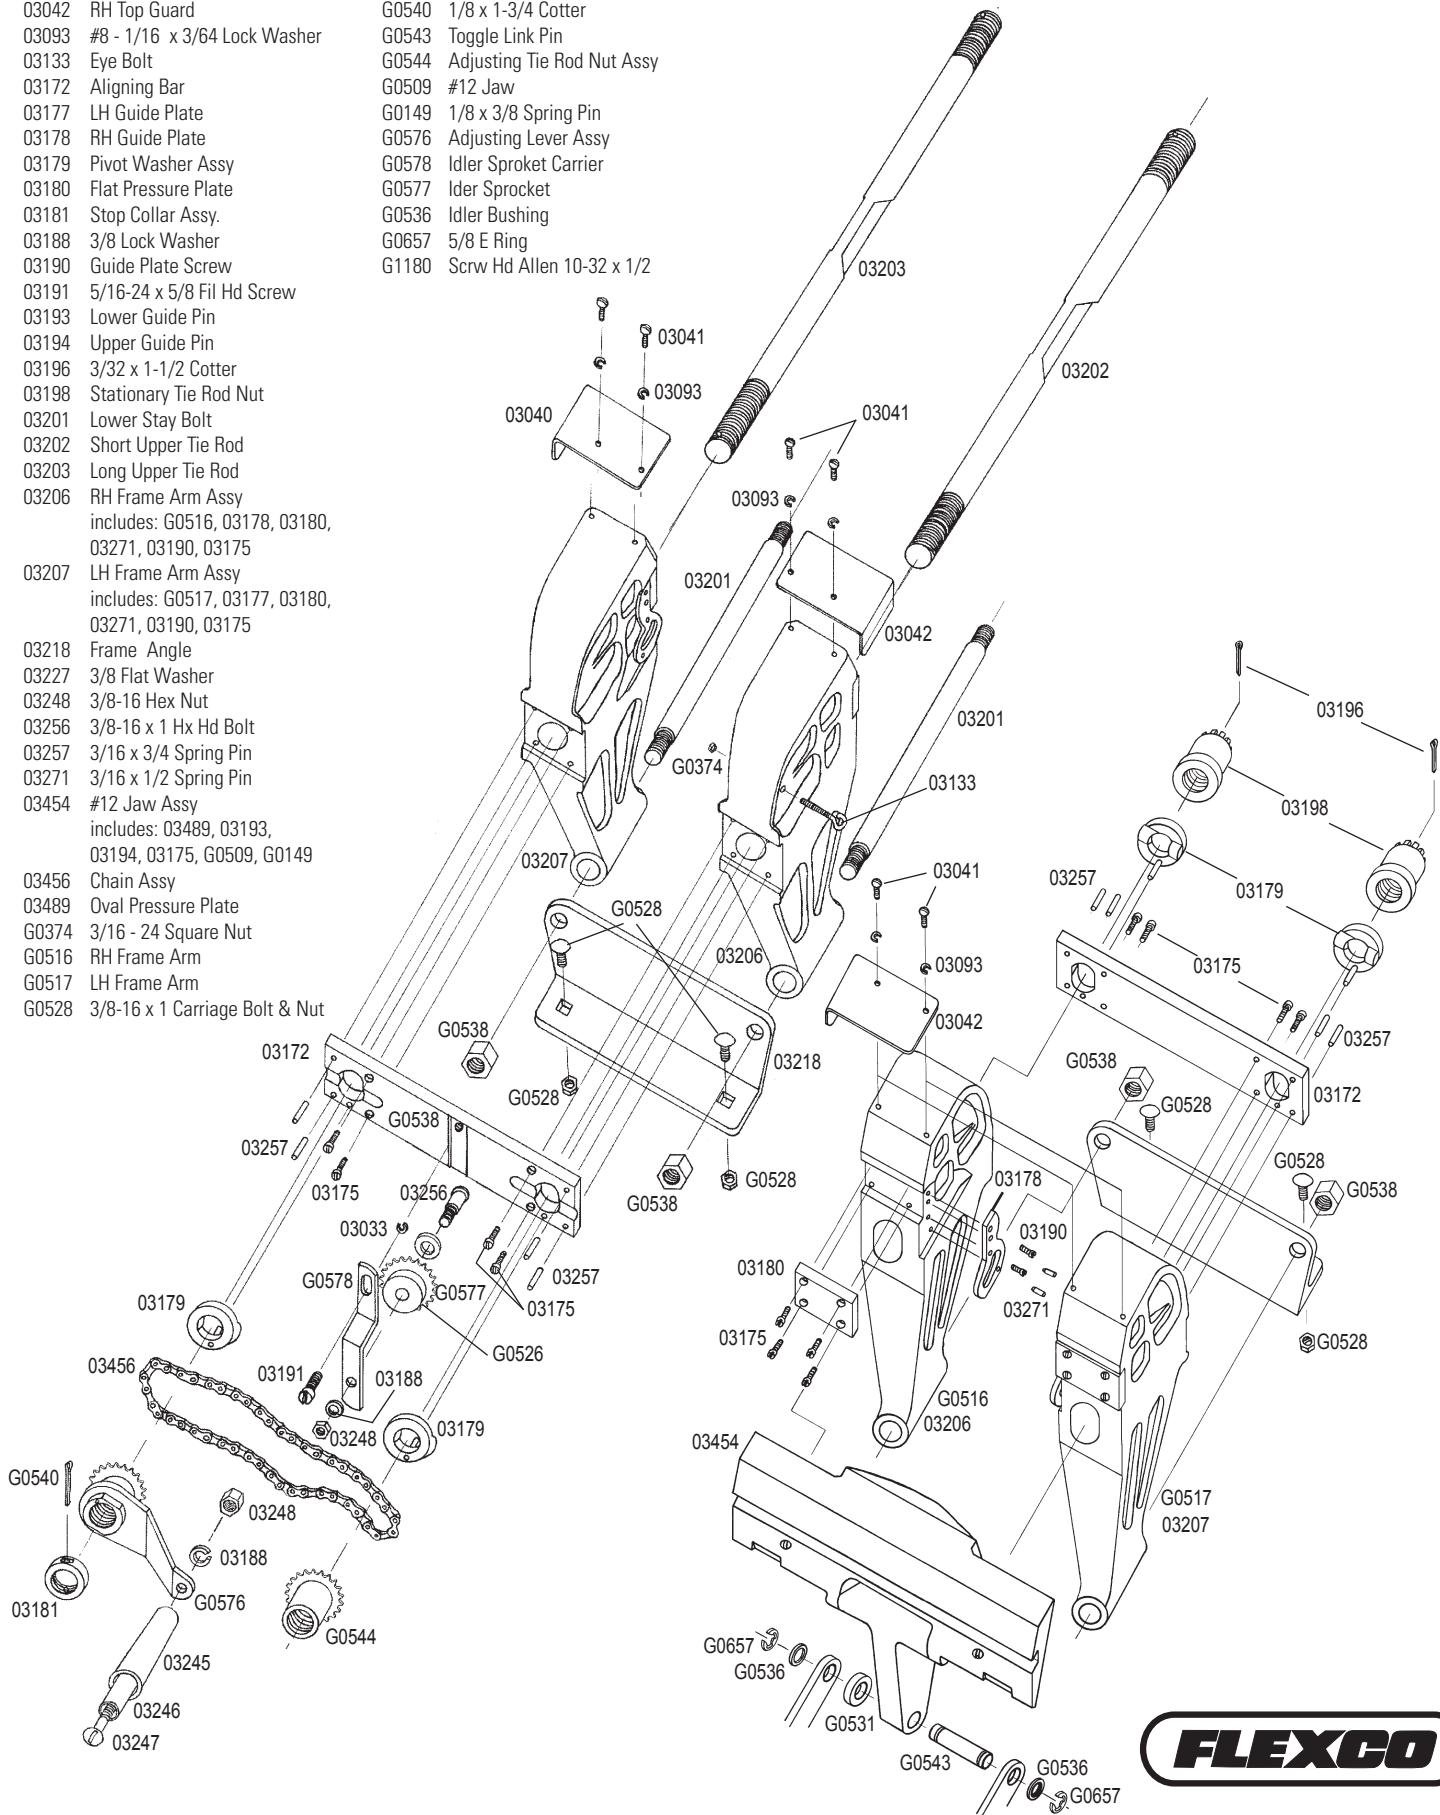

PARTS LIST - #12 Speed Lacer

- 03033 5/16 Spring Lock Washer
- 03040 LH Top Guard
- 03041 8-32 x 1/2 Rd Hd Mach Screw
- 03042 RH Top Guard
- 03093 #8 - 1/16 x 3/64 Lock Washer
- 03133 Eye Bolt
- 03172 Aligning Bar
- 03177 LH Guide Plate
- 03178 RH Guide Plate
- 03179 Pivot Washer Assy
- 03180 Flat Pressure Plate
- 03181 Stop Collar Assy.
- 03188 3/8 Lock Washer
- 03190 Guide Plate Screw
- 03191 5/16-24 x 5/8 Fil Hd Screw
- 03193 Lower Guide Pin
- 03194 Upper Guide Pin
- 03196 3/32 x 1-1/2 Cotter
- 03198 Stationary Tie Rod Nut
- 03201 Lower Stay Bolt
- 03202 Short Upper Tie Rod
- 03203 Long Upper Tie Rod
- 03206 RH Frame Arm Assy
includes: G0516, 03178, 03180,
03271, 03190, 03175
- 03207 LH Frame Arm Assy
includes: G0517, 03177, 03180,
03271, 03190, 03175
- 03218 Frame Angle
- 03227 3/8 Flat Washer
- 03248 3/8-16 Hex Nut
- 03256 3/8-16 x 1 Hx Hd Bolt
- 03257 3/16 x 3/4 Spring Pin
- 03271 3/16 x 1/2 Spring Pin
- 03454 #12 Jaw Assy
includes: 03489, 03193,
03194, 03175, G0509, G0149
- 03456 Chain Assy
- 03489 Oval Pressure Plate
- G0374 3/16 - 24 Square Nut
- G0516 RH Frame Arm
- G0517 LH Frame Arm
- G0528 3/8-16 x 1 Carriage Bolt & Nut
- G0531 5/8 T-Slot Washer
- G0536 Toggle Link Pin Collar
- G0538 5/8-18 Hex Nut
- G0540 1/8 x 1-3/4 Cotter
- G0543 Toggle Link Pin
- G0544 Adjusting Tie Rod Nut Assy
- G0509 #12 Jaw
- G0149 1/8 x 3/8 Spring Pin
- G0576 Adjusting Lever Assy
- G0578 Idler Sprocket Carrier
- G0577 Idler Sprocket
- G0536 Idler Bushing
- G0657 5/8 E Ring
- G1180 Scrw Hd Allen 10-32 x 1/2