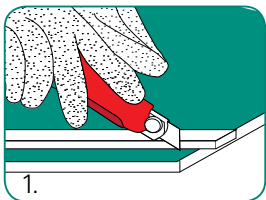

## Unión de los extremos de la banda

La unión de los extremos de la banda en el campo nunca ha sido tan fácil, Alligator® Quick Fix™ necesita solo de herramientas sencillas para realizar una unión sólida en pocos minutos. En este paquete se incluyen las instrucciones detalladas.

# Cómo unir una banda

Esesor de la banda (milímetros)		Diámetro máximo de la polea mm	Ancho de banda mm	Número de pedido	Código del artículo
RS62	1.5-3.2	50	300	RS62QF/300NC	50119
			600	RS62QF/600NC	50120
			900	RS62QF/900NC	50121
			1200	RS62QF/1200NC	50137
RS125	3.2-4.8	75	300	RS125QF/300NC	50138
			600	RS125QF/600NC	50139
			900	RS125QF/900NC	50140
			1200	RS125QF/1200NC	50141
RS187	4.8-6.4	102	300	RS187QF/300NC	50142
			600	RS187QF/600NC	50143
			900	RS187QF/600NC	50147
			1200	RS187QF/1200NC	50149