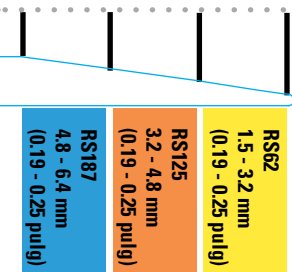

## Unión de los extremos de la banda

La unión de los extremos de la banda en el campo nunca ha sido tan fácil, Alligator® Quick Fix™ necesita solo de herramientas sencillas para realizar una unión sólida en pocos minutos. En este paquete se incluyen las instrucciones detalladas.

# Cómo unir una banda

Esesor de la banda (milímetros)		Diámetro máximo de la polea mm	Ancho de banda mm	Número de pedido	Código del artículo
RS62	1.5-3.2	50	300	RS62QF/300NC	50119
			600	RS62QF/600NC	50120
			900	RS62QF/900NC	50121
			1200	RS62QF/1200NC	50137
RS125	3.2-4.8	75	300	RS125QF/300NC	50138
			600	RS125QF/600NC	50139
			900	RS125QF/900NC	50140
			1200	RS125QF/1200NC	50141
RS187	4.8-6.4	102	300	RS187QF/300NC	50142
			600	RS187QF/600NC	50143
			900	RS187QF/600NC	50147
			1200	RS187QF/1200NC	50149