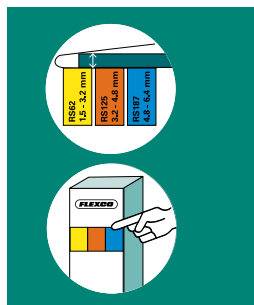

## Unión de los extremos de la banda

La unión de los extremos de la banda en el campo nunca ha sido tan fácil, Alligator® Quick Fix™ necesita solo de herramientas sencillas para realizar una unión sólida en pocos minutos. En este paquete se incluyen las instrucciones detalladas.

# Cómo unir una banda

Esesor de la banda (milímetros)		Diámetro máximo de la polea mm	Ancho de banda mm	Número de pedido	Código del artículo
RS62	1.5-3.2	50	300	RS62QF/300NC	50119
			600	RS62QF/600NC	50120
			900	RS62QF/900NC	50121
			1200	RS62QF/1200NC	50137
RS125	3.2-4.8	75	300	RS125QF/300NC	50138
			600	RS125QF/600NC	50139
			900	RS125QF/900NC	50140
			1200	RS125QF/1200NC	50141
RS187	4.8-6.4	102	300	RS187QF/300NC	50142
			600	RS187QF/600NC	50143
			900	RS187QF/600NC	50147
			1200	RS187QF/1200NC	50149