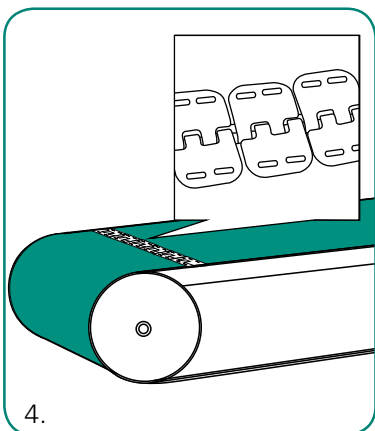

## Unión de los extremos de la banda

La unión de los extremos de la banda en el campo nunca ha sido tan fácil, Alligator® Quick Fix™ necesita solo de herramientas sencillas para realizar una unión sólida en pocos minutos. En este paquete se incluyen las instrucciones detalladas.

# Cómo unir una banda

Esesor de la banda (milímetros)		Diámetro máximo de la polea mm	Ancho de banda mm	Número de pedido	Código del artículo
RS62	1.5-3.2	50	300	RS62QF/300NC	50119
			600	RS62QF/600NC	50120
			900	RS62QF/900NC	50121
			1200	RS62QF/1200NC	50137
RS125	3.2-4.8	75	300	RS125QF/300NC	50138
			600	RS125QF/600NC	50139
			900	RS125QF/900NC	50140
			1200	RS125QF/1200NC	50141
RS187	4.8-6.4	102	300	RS187QF/300NC	50142
			600	RS187QF/600NC	50143
			900	RS187QF/600NC	50147
			1200	RS187QF/1200NC	50149