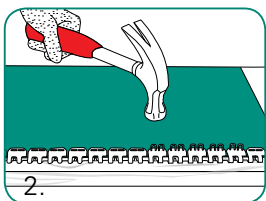

## Unión de los extremos de la banda

La unión de los extremos de la banda en el campo nunca ha sido tan fácil, Alligator® Quick Fix™ necesita solo de herramientas sencillas para realizar una unión sólida en pocos minutos. En este paquete se incluyen las instrucciones detalladas.

# Cómo unir una banda

Esesor de la banda (milímetros)		Diámetro máximo de la polea mm	Ancho de banda mm	Número de pedido	Código del artículo
RS62	1.5-3.2	50	300	RS62QF/300NC	50119
			600	RS62QF/600NC	50120
			900	RS62QF/900NC	50121
			1200	RS62QF/1200NC	50137
RS125	3.2-4.8	75	300	RS125QF/300NC	50138
			600	RS125QF/600NC	50139
			900	RS125QF/900NC	50140
			1200	RS125QF/1200NC	50141
RS187	4.8-6.4	102	300	RS187QF/300NC	50142
			600	RS187QF/600NC	50143
			900	RS187QF/600NC	50147
			1200	RS187QF/1200NC	50149