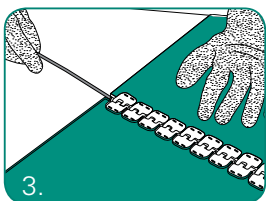

## Unión de los extremos de la banda

La unión de los extremos de la banda en el campo nunca ha sido tan fácil, Alligator® Quick Fix™ necesita solo de herramientas sencillas para realizar una unión sólida en pocos minutos. En este paquete se incluyen las instrucciones detalladas.

# Cómo unir una banda

Esesor de la banda (milímetros)		Diámetro máximo de la polea mm	Ancho de banda mm	Número de pedido	Código del artículo
RS62	1.5-3.2	50	300	RS62QF/300NC	50119
			600	RS62QF/600NC	50120
			900	RS62QF/900NC	50121
			1200	RS62QF/1200NC	50137
RS125	3.2-4.8	75	300	RS125QF/300NC	50138
			600	RS125QF/600NC	50139
			900	RS125QF/900NC	50140
			1200	RS125QF/1200NC	50141
RS187	4.8-6.4	102	300	RS187QF/300NC	50142
			600	RS187QF/600NC	50143
			900	RS187QF/600NC	50147
			1200	RS187QF/1200NC	50149